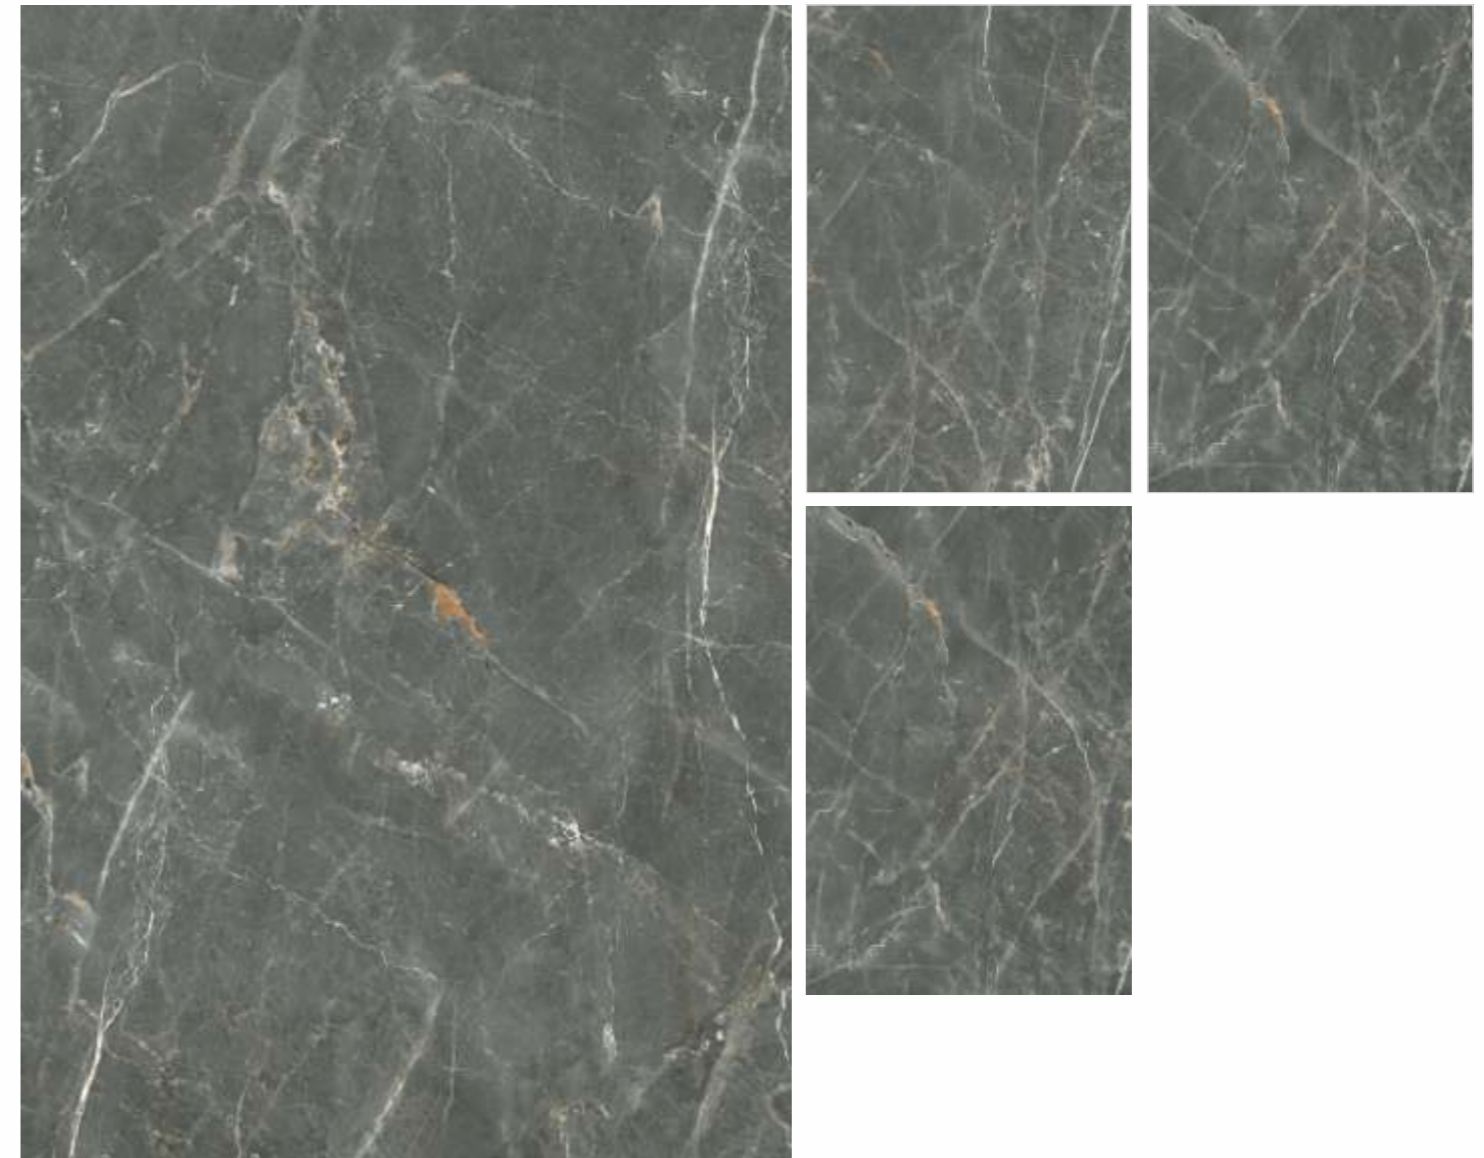

WEGA GREY

15mm THICKNESS

Size : **1200x1800**
Finish : **ORRA SURFACE**
Body : **GREY COLOUR BODY**
Series : **ORRA PLATINIUM**